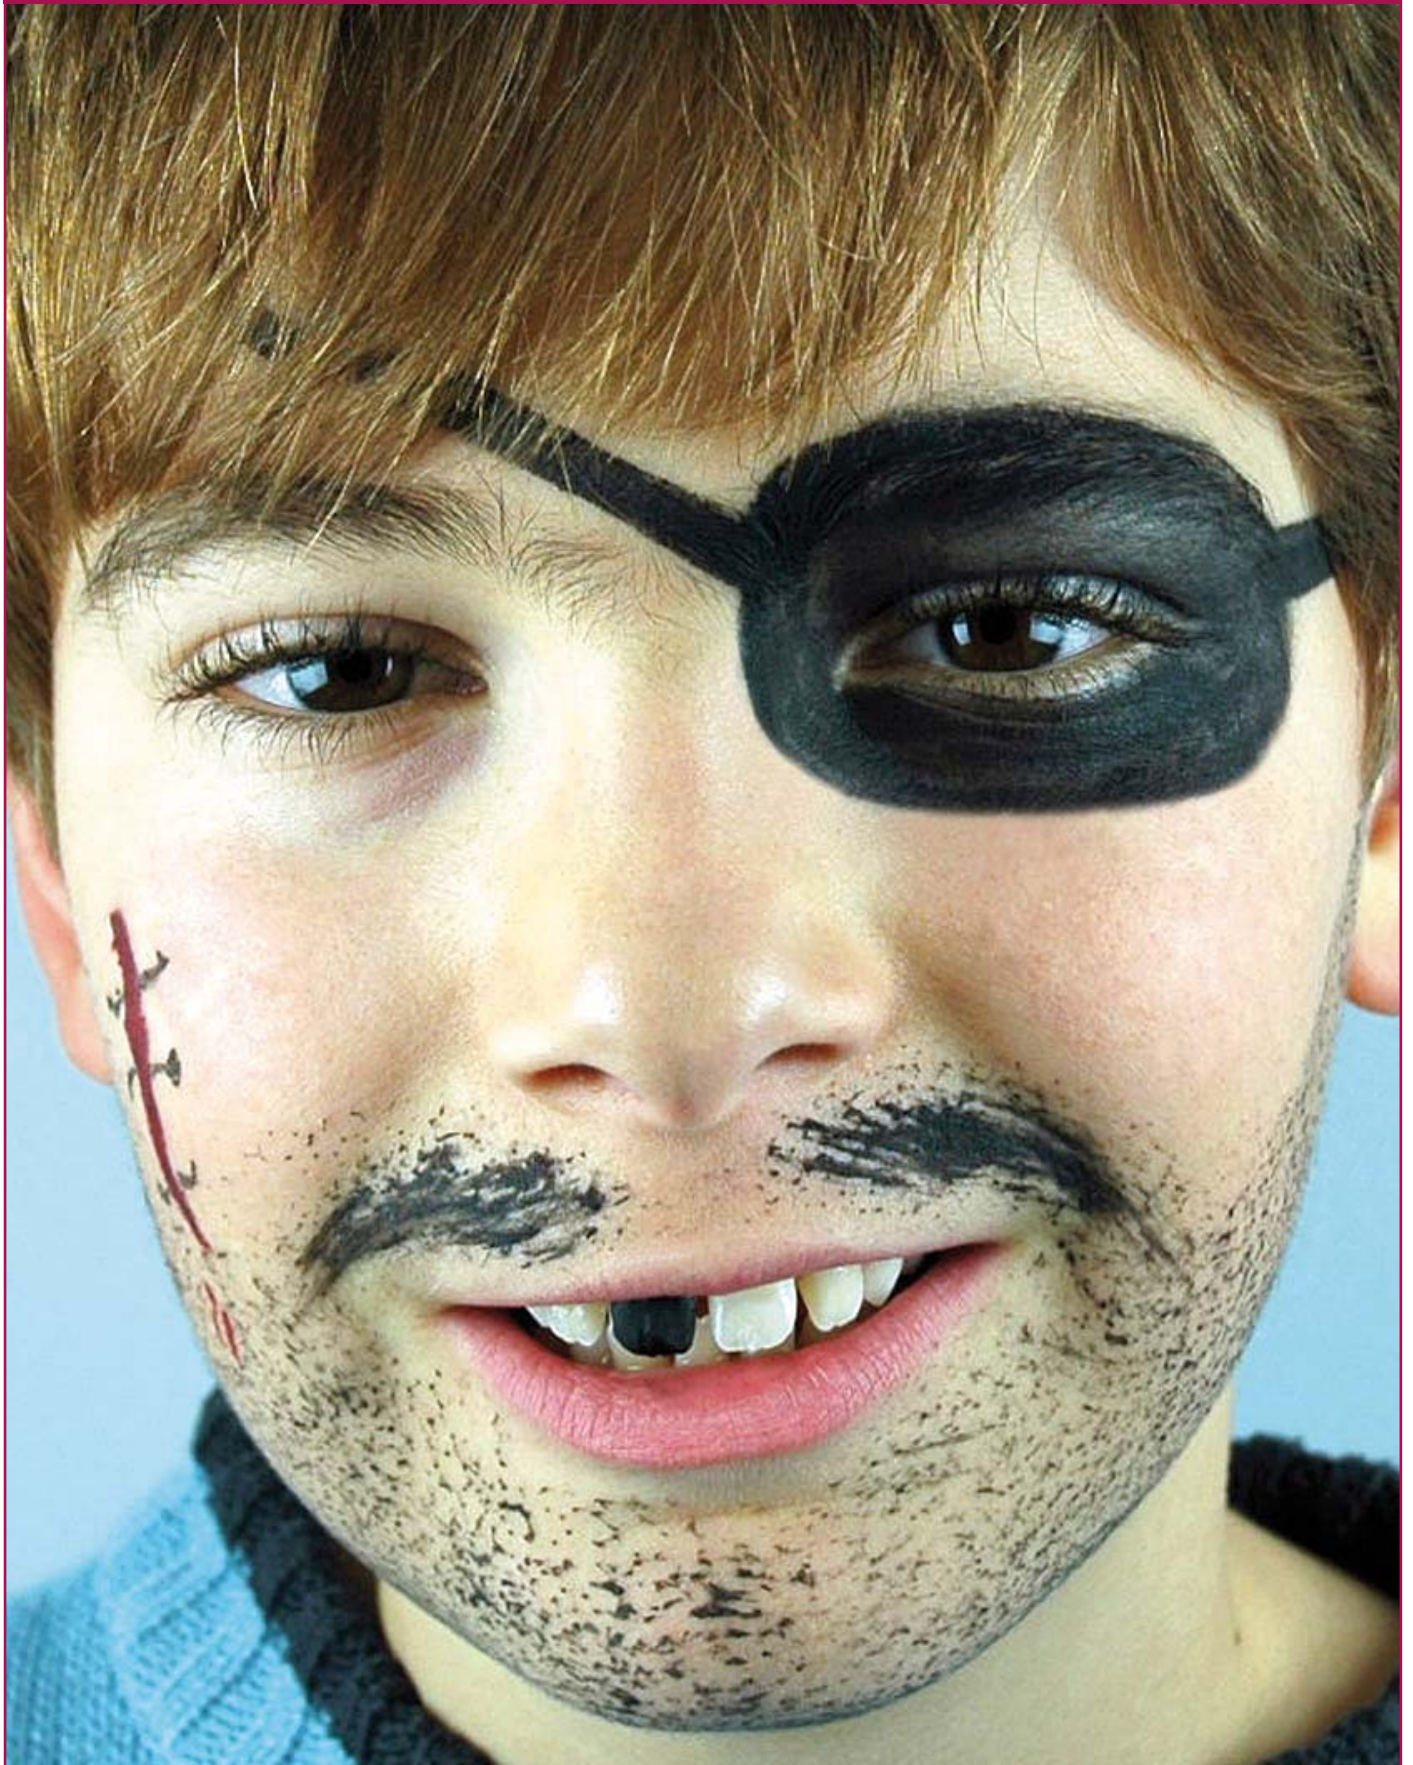

Pirat

Masquerade[®]

Schminkvorlage

Pirat

Schminkanleitung

Augenklappe
Schwämmchen
Farbe: schwarz

Augenklappenkontur,
Augenklappenbänder
Pinsel Gr. 4
Farbe: schwarz

Bartstoppeln,
Schnurrbart
Stoppelschwamm
Farbe: schwarz

Narbe
vorzeichnen
Dermatograph
Farbe: aubergine
oder andere Farbe

Narbe
Pinsel Gr.1,5
Farbe: dunkelrot

Narbennaht
Pinsel Gr.1,5
Farbe: schwarz

Schwarzer Zahn
Zahnlack
Farbe: schwarz